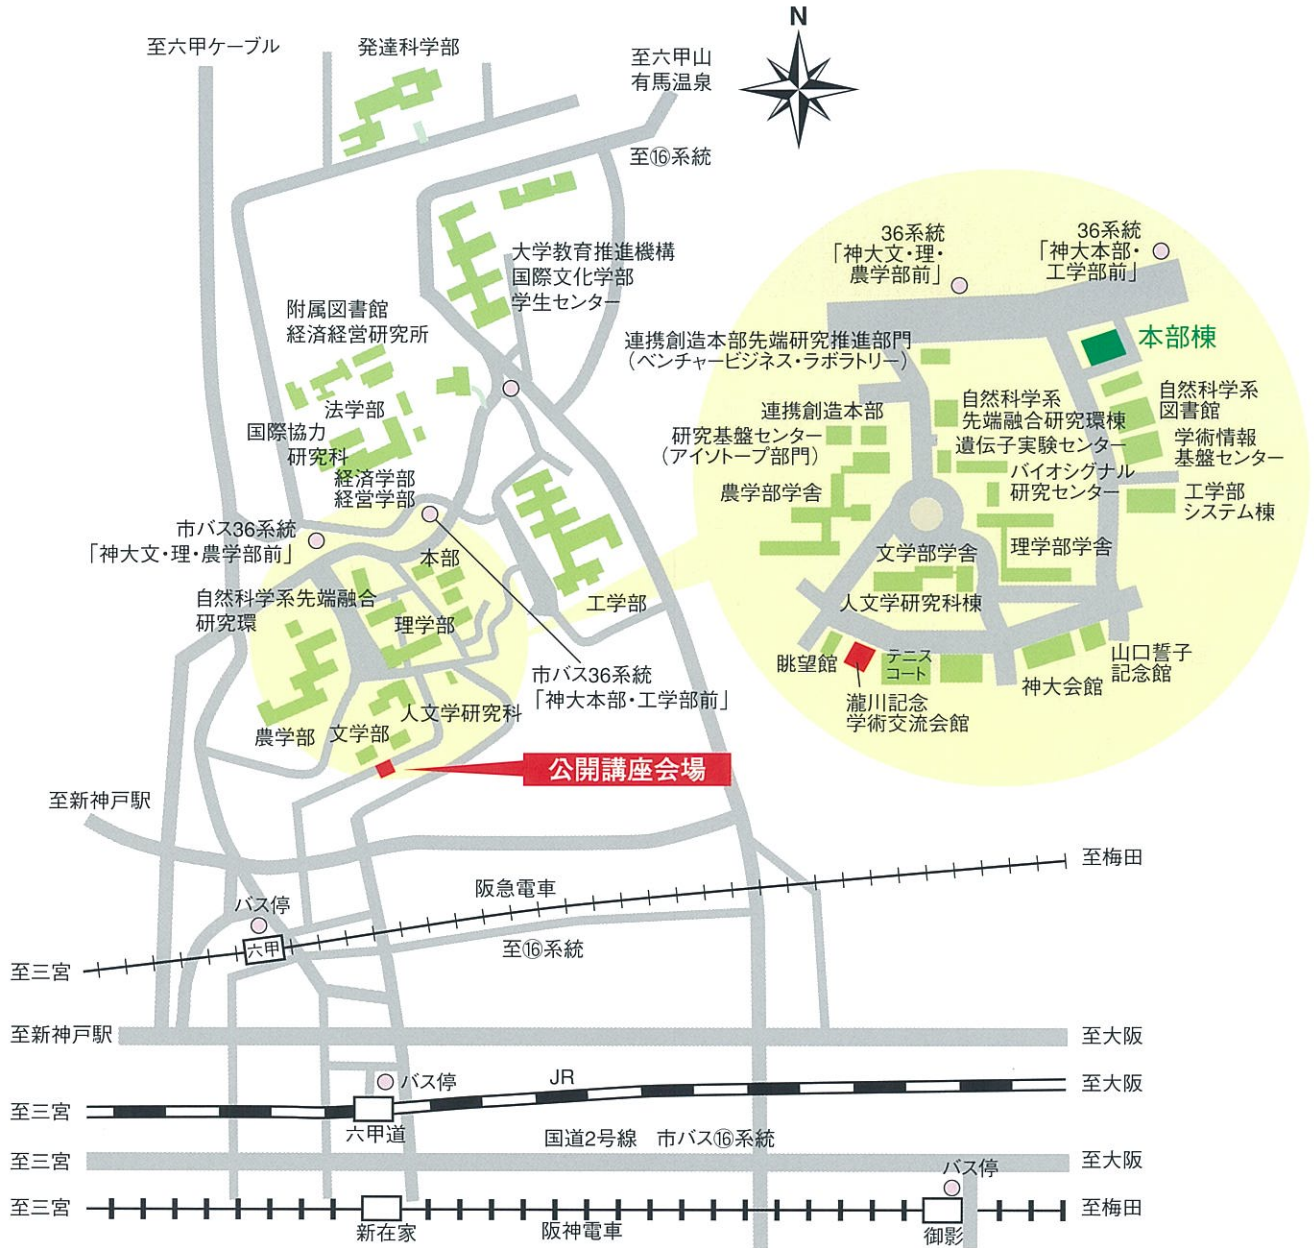

平成25年度神戸大学文学部公開講座募集要項

講座のテーマ

人と「こころ」の人文学

講座の内容

本年度の公開講座は、人文学から切っても切り離せない「こころ」が人とどうかかわるかという問題を取り上げます。倫理学、社会学、イギリス文学、西洋史学を専門とする四名の教員が担当し、それぞれの専門の視点から「人」と「こころ」の関わりについて、講義を行います。

受講対象者	一般市民 学生
募集人数	100名
受講料	無料

講座日程

会場:神戸大学瀧川記念学術交流会館大会議室

阪急神戸線「六甲」駅、JR神戸線「六甲道」駅、又は阪神本線「御影」駅から36系統「鶴甲団地」行きに乗車、「神大文・理・農学部前」もしくは「神大本部・工学部前」下車。

○ 阪急神戸線六甲駅から約10分
○ JR神戸線六甲道駅から約15分
○ 阪神本線御影駅から約20分

神戸大学大学院人文学研究科

〒657-8501 神戸市灘区六甲台町1-1
TEL:078-803-5591 FAX:078-803-5589
<http://www.lit.kobe-u.ac.jp/>